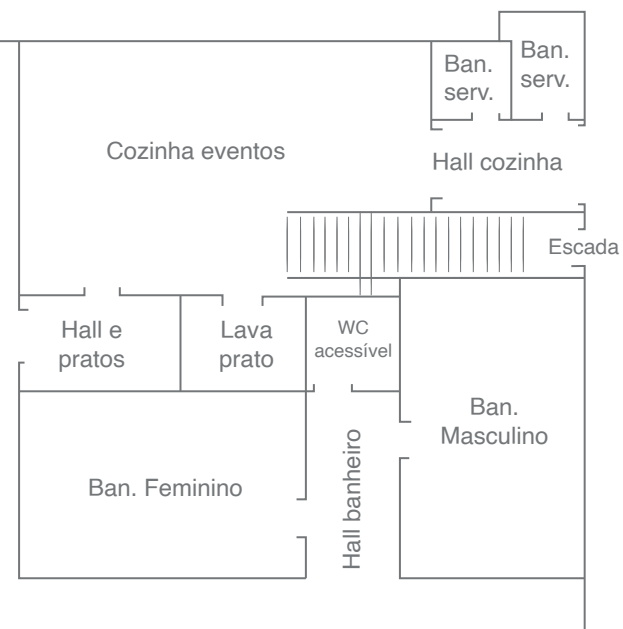

formato: espinha de peixe.

salas: miami, nice e samui

SAMUI

70 lugares
formato banquete
mesas com 10 lugares

NICE

70 lugares
formato banquete
mesas com 10 lugares

MIAMI

30 lugares
formato banquete
mesas com 10 lugares

SAMUI

NICE

MIAMI

276 lugares
formato coquetel

249 lugares
formato coquetel

124 lugares
formato coquetel

DEPÓSITO

Deck descoberto

490 Lugares
formato: banquete

Deck descoberto

800 Lugares
formato: auditório