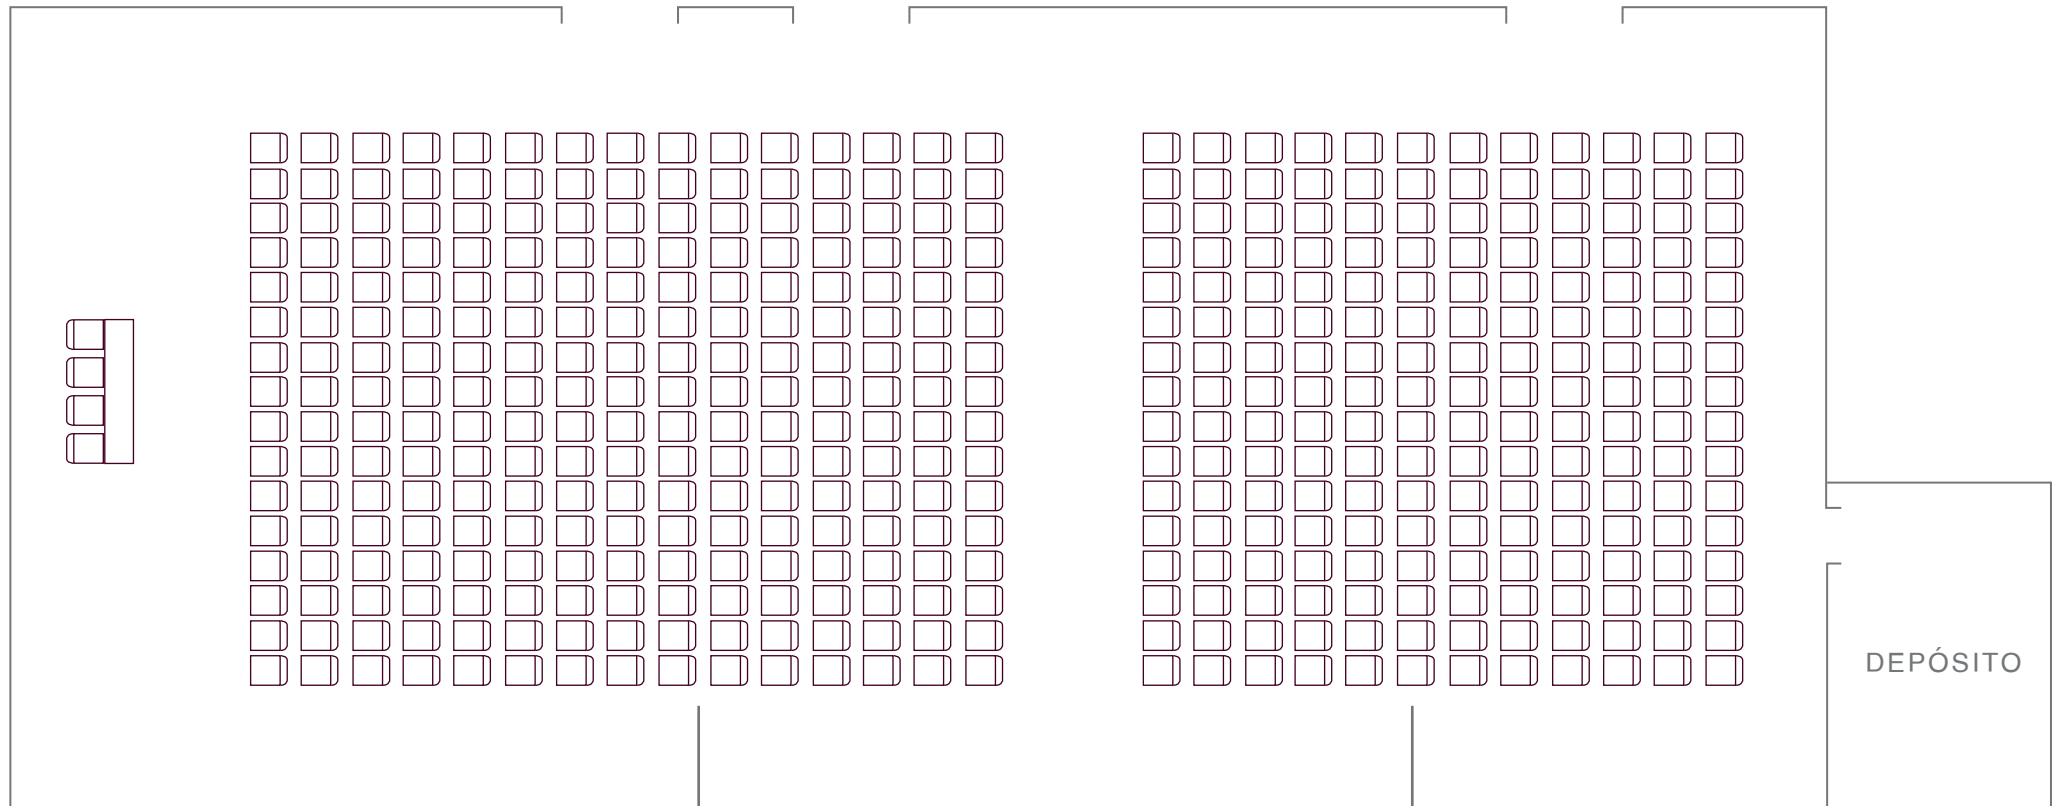

03 AUDITÓRIOS MODULÁVEIS

miami, nice e samui

400 lugares

formato: auditório.

salas: miami, nice e samui

96
lugares

96
lugares

48
lugares

formato: espinha de peixe.

salas: miami, nice e samui

SAMUI

70 lugares
formato banquete
mesas com 10 lugares

NICE

70 lugares
formato banquete
mesas com 10 lugares

MIAMI

30 lugares
formato banquete
mesas com 10 lugares

SAMUI

NICE

MIAMI

276 lugares
formato coquetel

249 lugares
formato coquetel

124 lugares
formato coquetel

DEPÓSITO

Deck descoberto

490 Lugares
formato: banquete

Deck descoberto

800 Lugares
formato: auditório