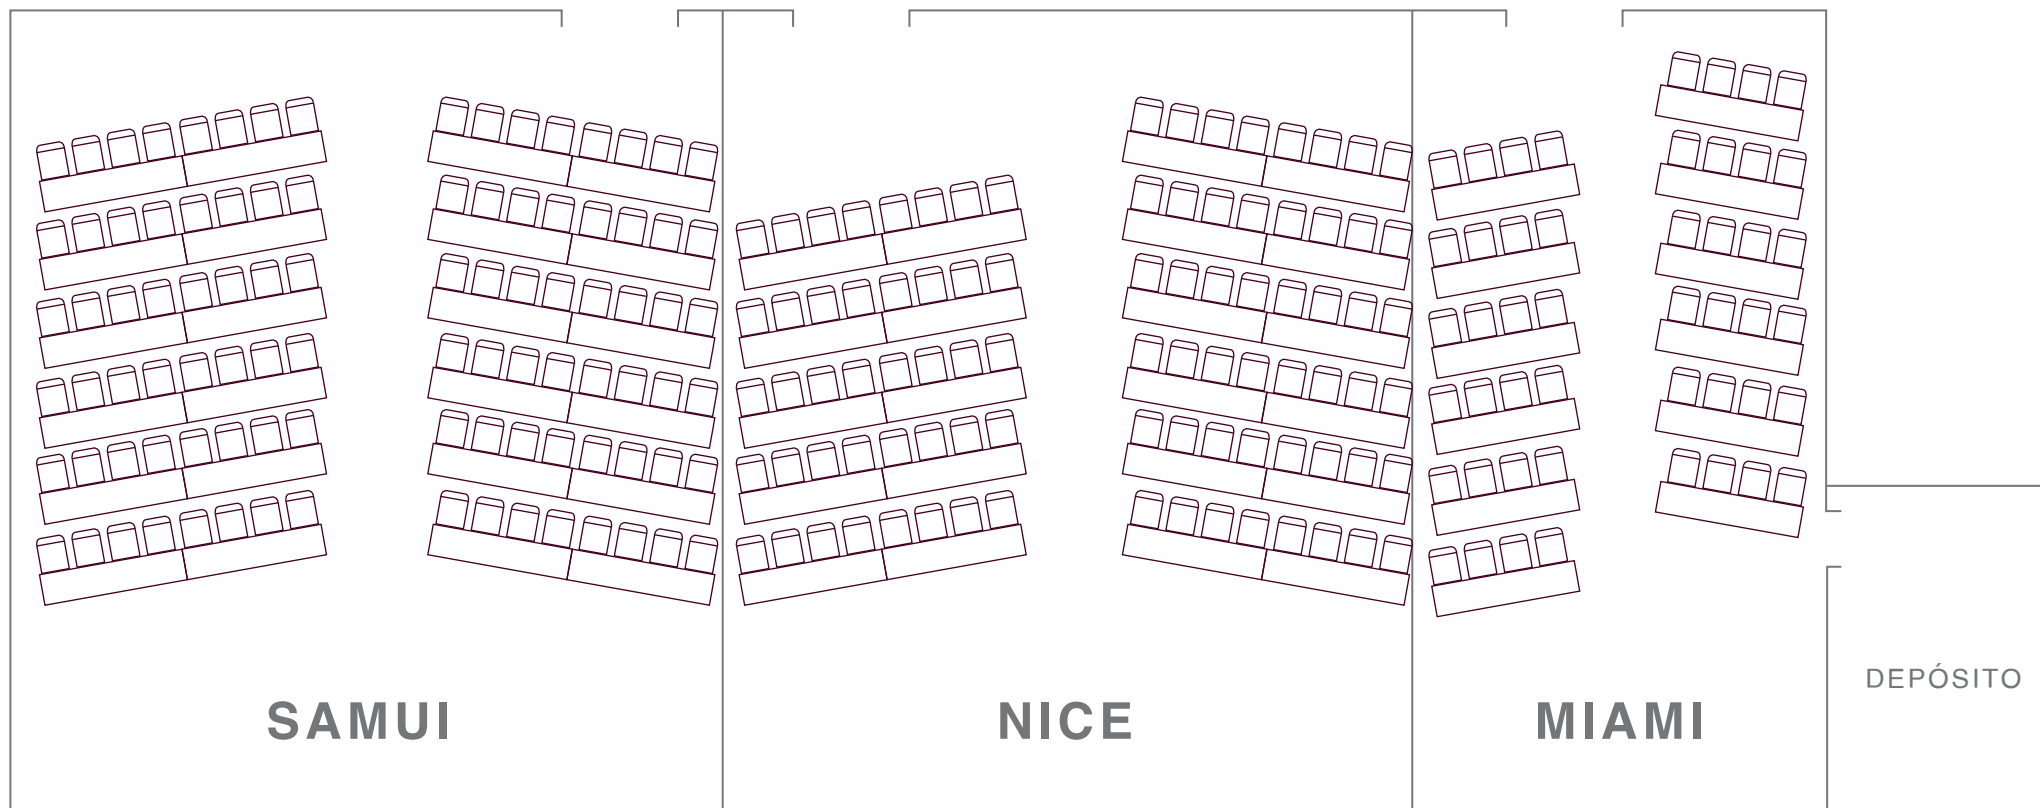

03 AUDITÓRIOS MODULÁVEIS

miami, nice e samui

400 lugares

formato: auditório.

salas: miami, nice e samui

96
lugares

96
lugares

48
lugares

formato: espinha de peixe.

salas: miami, nice e samui

SAMUI

70 lugares
formato banquete
mesas com 10 lugares

NICE

70 lugares
formato banquete
mesas com 10 lugares

MIAMI

30 lugares
formato banquete
mesas com 10 lugares

SAMUI

NICE

MIAMI

276 lugares
formato coquetel

249 lugares
formato coquetel

124 lugares
formato coquetel

DEPÓSITO

Deck descoberto

490 Lugares
formato: banquete

Deck descoberto

800 Lugares
formato: auditório