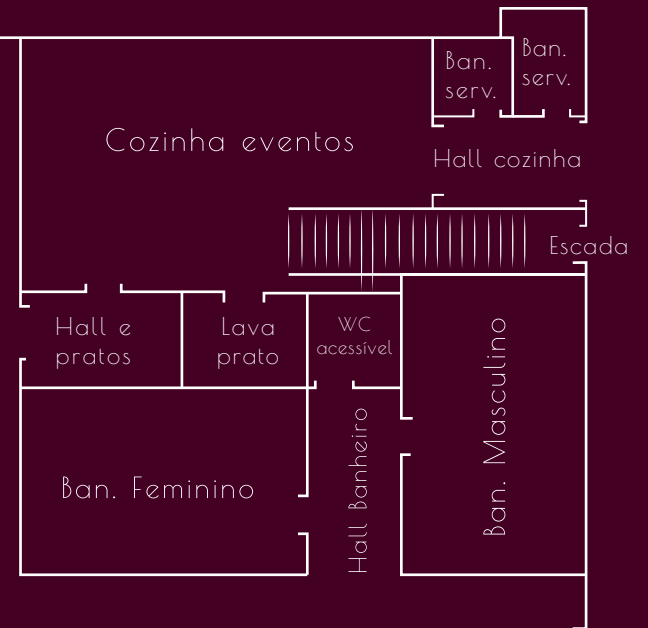

Deck descoberto

490 Lugares em Banquete

Deck descoberto

DECK
DESCOBERTO

SALÃO
EVENTOS

WC
FEMININO

WC
MASCULINO

HALL EXTERNO
VALET

Auditório	Espinha de peixe	“U”	Coquetel	Banquete
800 pessoas	600 pessoas	200 pessoas	1.100 pessoas	490 pessoas