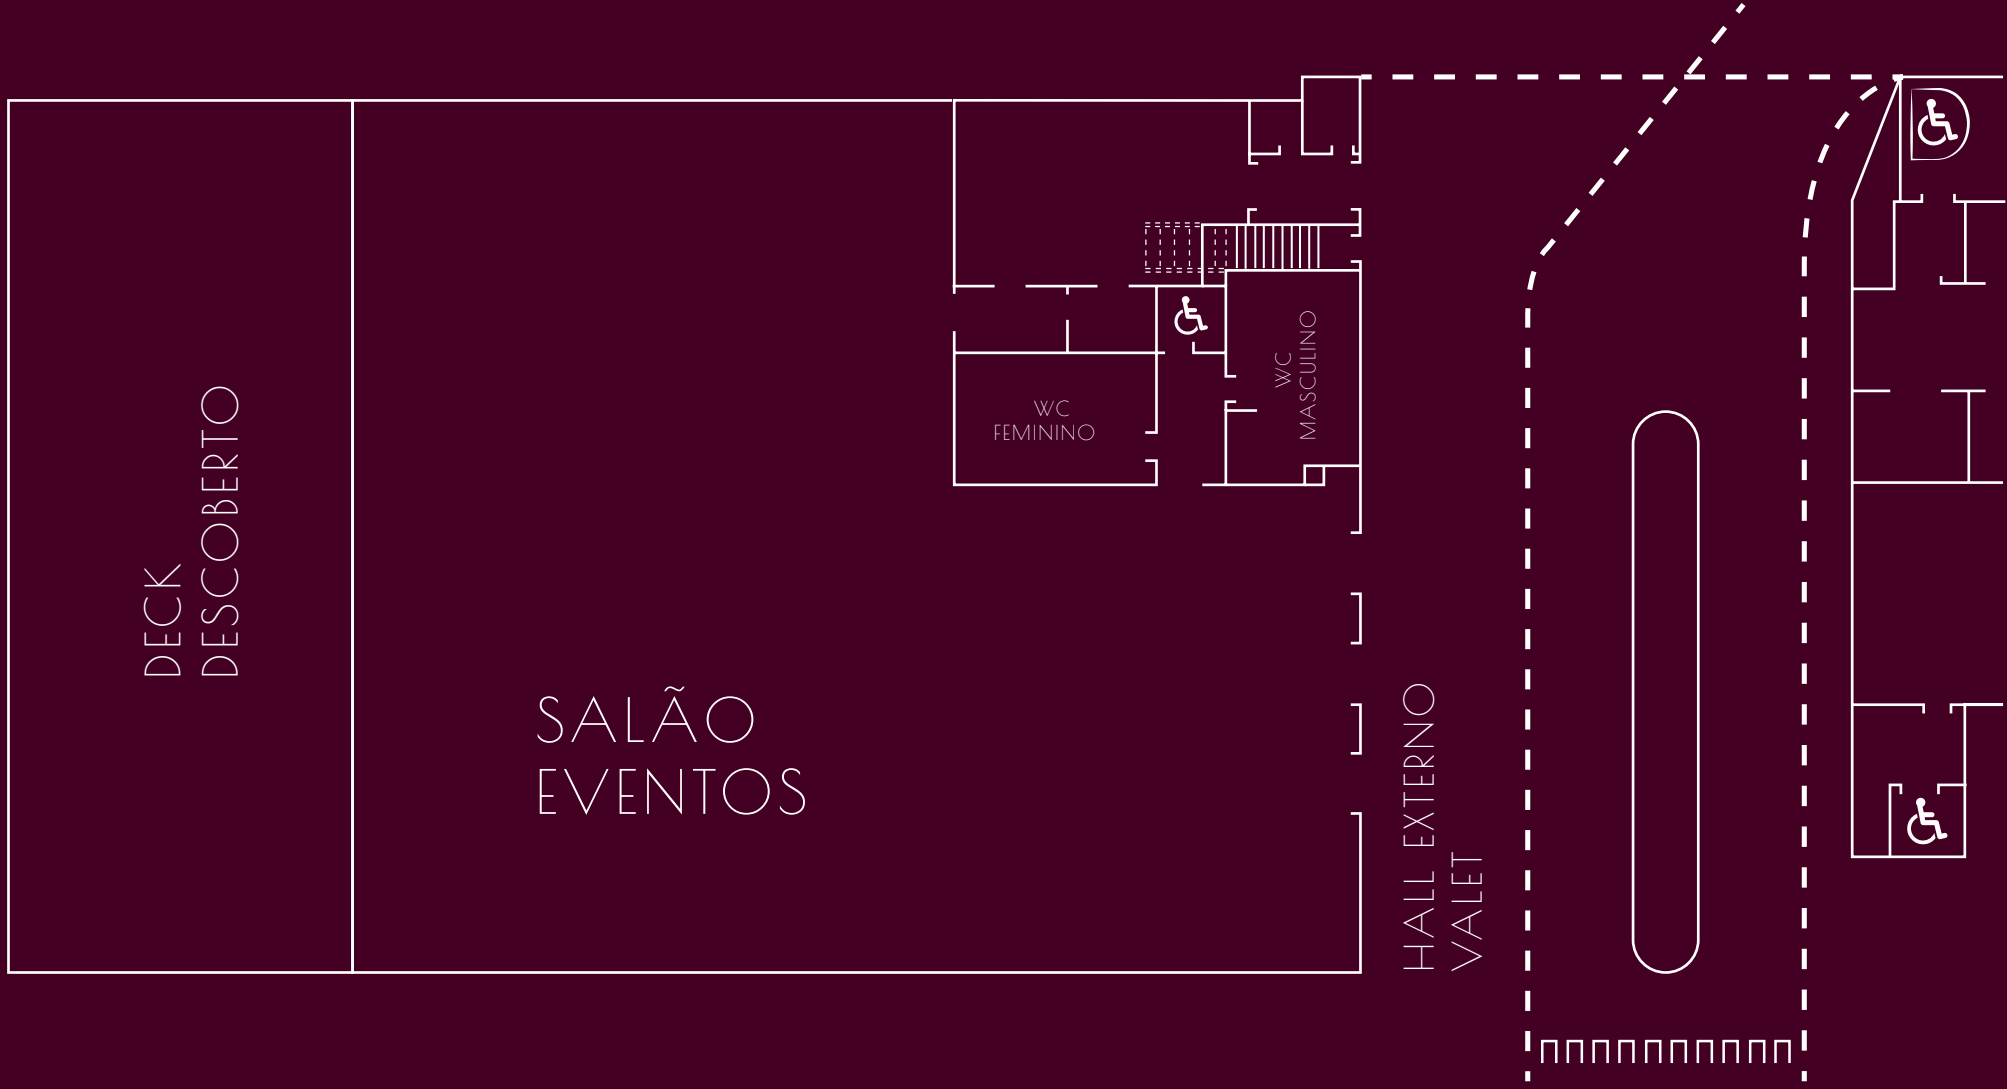

Deck descoberto

490 Lugares em Banquete

Deck descoberto

DECK
DESCOBERTO

SALÃO
EVENTOS

WC
FEMININO

WC
MASCULINO

HALL EXTERNO
VALET

Auditório	Espinha de peixe	“U”	Coquetel	Banquete
800 pessoas	600 pessoas	200 pessoas	1.100 pessoas	490 pessoas