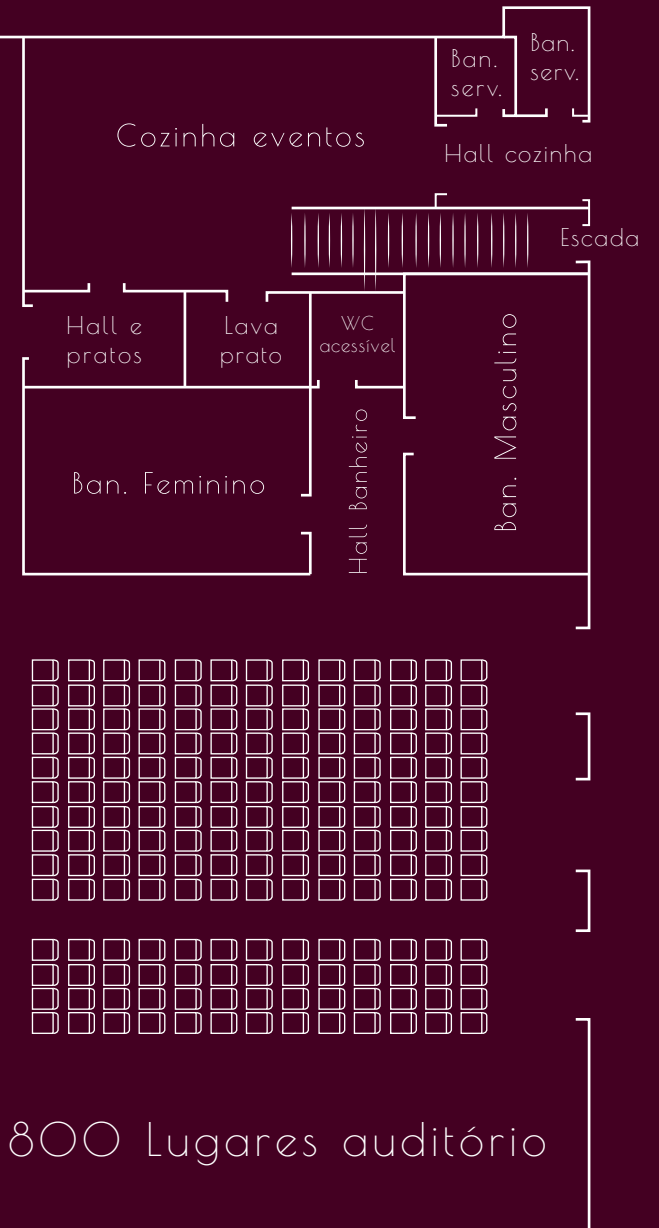

Deck descoberto

490 Lugares em Banquete

Deck descoberto

DECK
DESCOBERTO

SALÃO
EVENTOS

WC
FEMININO

WC
MASCULINO

HALL EXTERNO
VALET

Auditório	Espinha de peixe	“U”	Coquetel	Banquete
800 pessoas	600 pessoas	200 pessoas	1.100 pessoas	490 pessoas