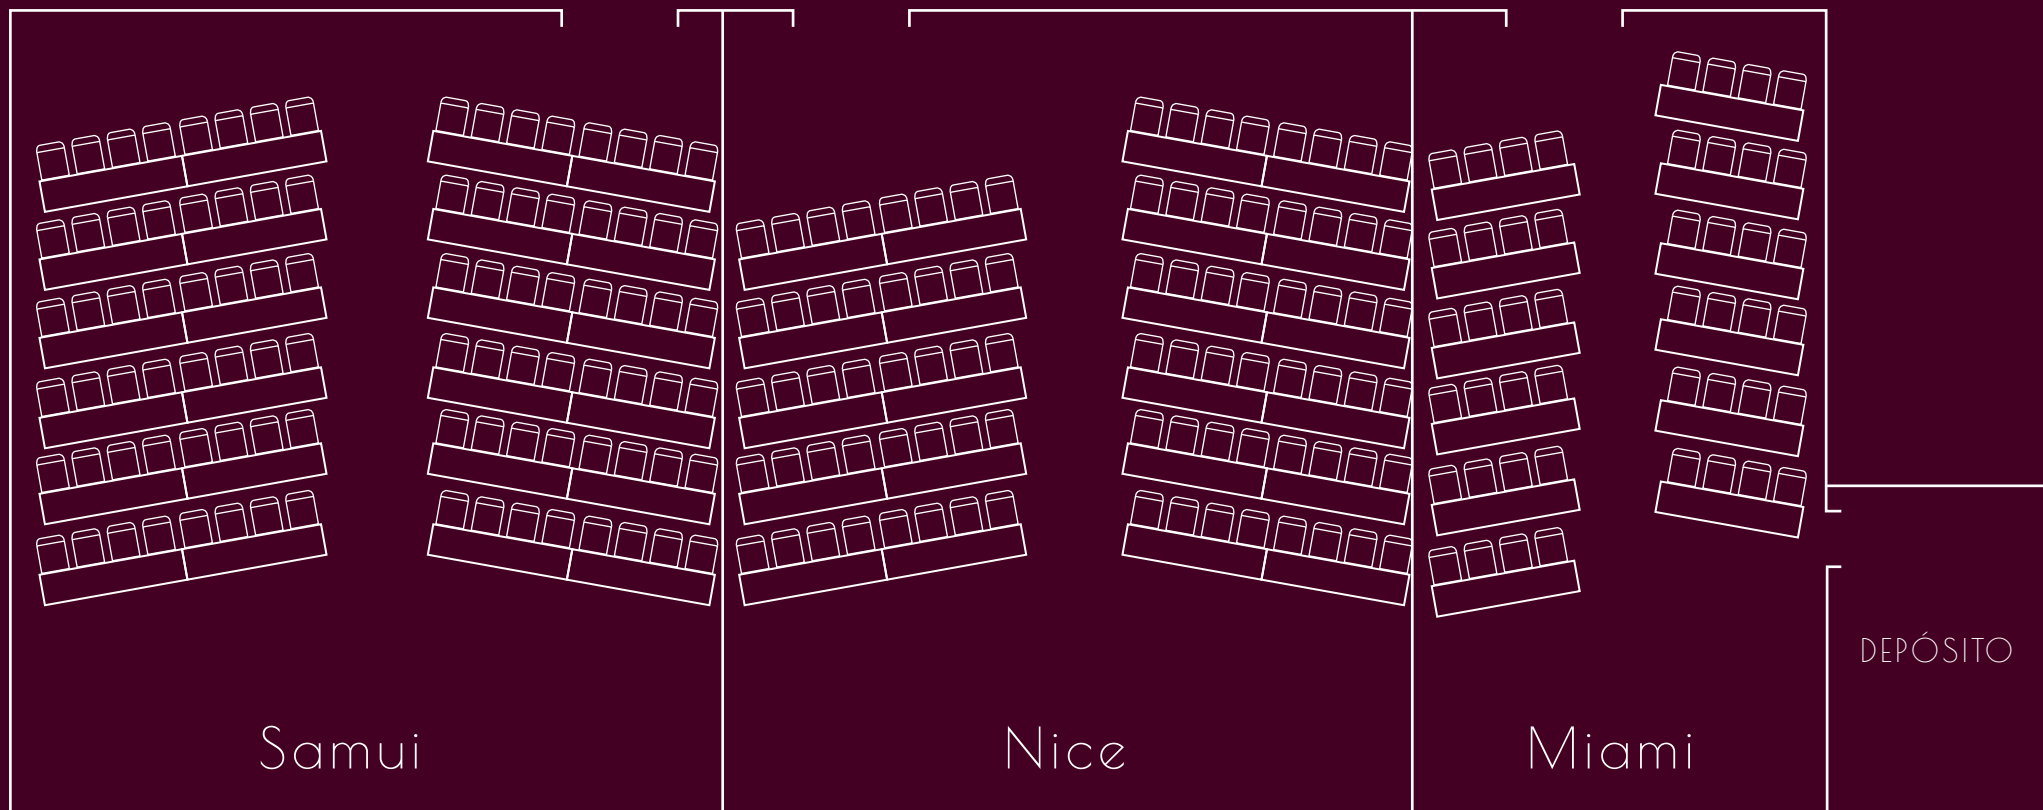

400 lugares ao total em auditório.

36 lugares

Samui

36 lugares

Nice

28 lugares

Miami

DEPÓSITO

96 lugares

96 lugares

48 lugares

Samui

Nice

Miami

DEPÓSITO

Formato espinha de peixe

Samui

Nice

Miami

70 Lugares em Banquete
com mesas de 10 lugares

70 Lugares em Banquete
com mesas de 10 lugares

30 Lugares em Banquete
com mesas de 10 lugares

Samui

Nice

Miami

276 Lugares Coquetel

249 Lugares coquetel

124 Lugares coquetel

Ambiente	m ²	Auditório	Espinha de peixe	“U”	Coquetel	Banquete
Miami	71m ²	92 pessoas	48 pessoas	32 pessoas	124 pessoas	30 pessoas
Nice	123m ²	146 pessoas	96 pessoas	44 pessoas	249 pessoas	70 pessoas
Samui	127m ²	162 pessoas	96 pessoas	44 pessoas	276 pessoas	70 pessoas
Todos	321m ²	400 pessoas	240 pessoas	120 pessoas	658 pessoas	197 pessoas