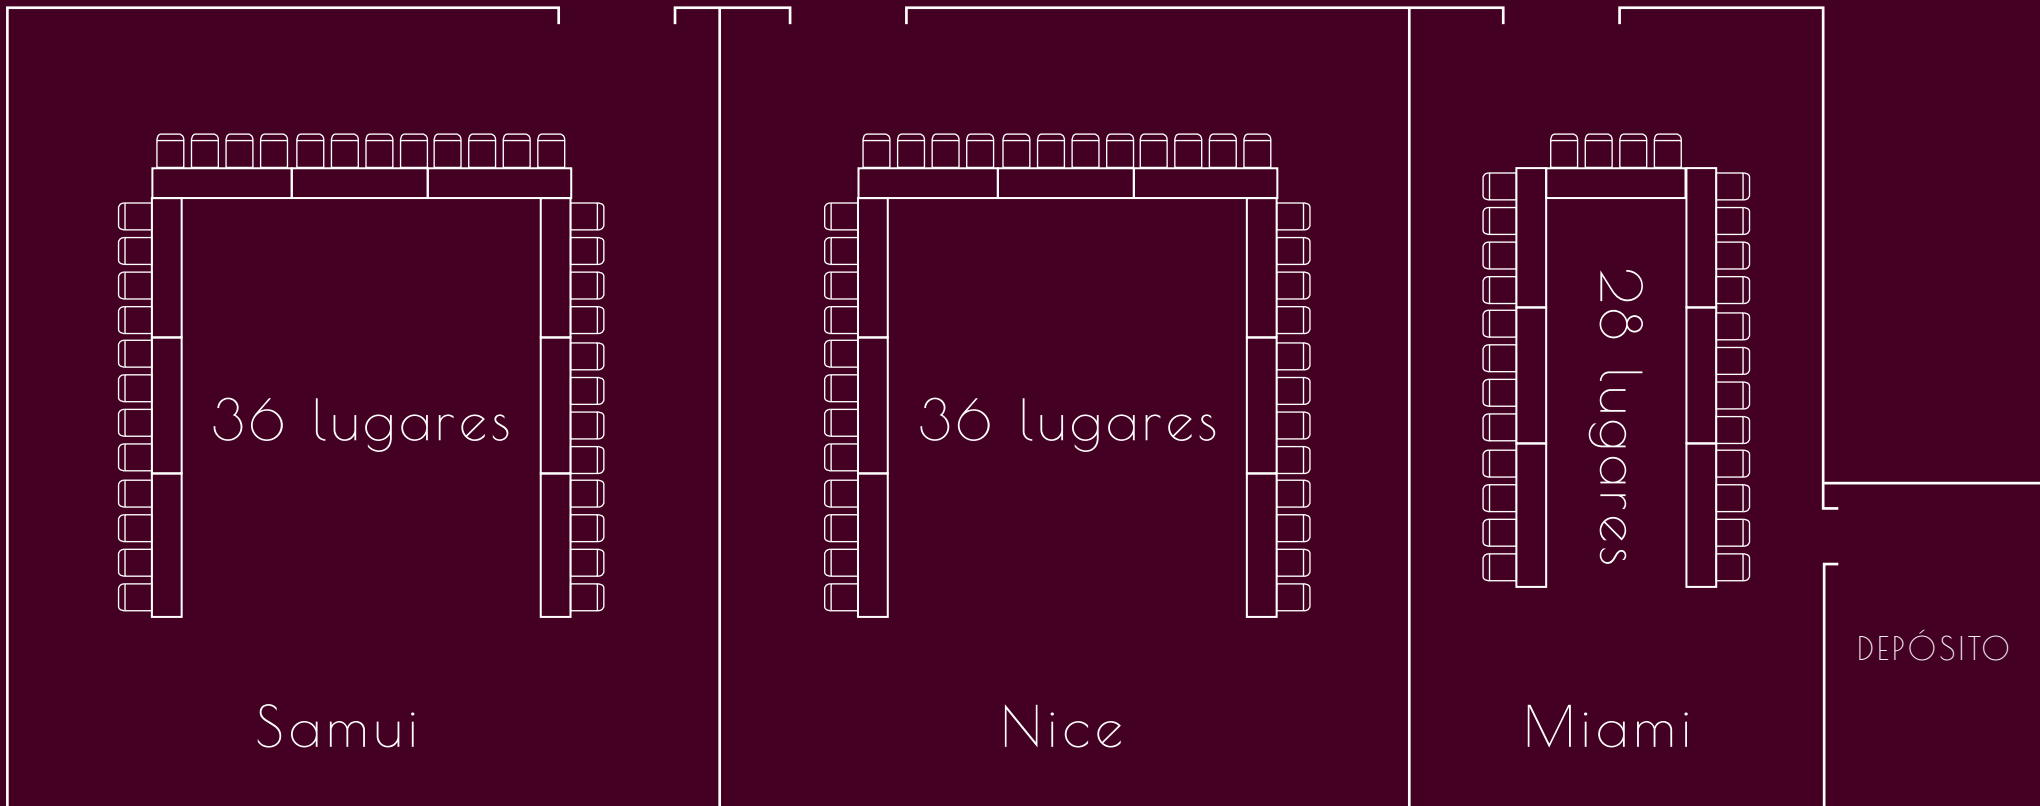

400 lugares ao total em auditório.

36 lugares

Samui

36 lugares

Nice

28 lugares

Miami

DEPÓSITO

96 lugares

96 lugares

48 lugares

Samui

Nice

Miami

DEPÓSITO

Formato espinha de peixe