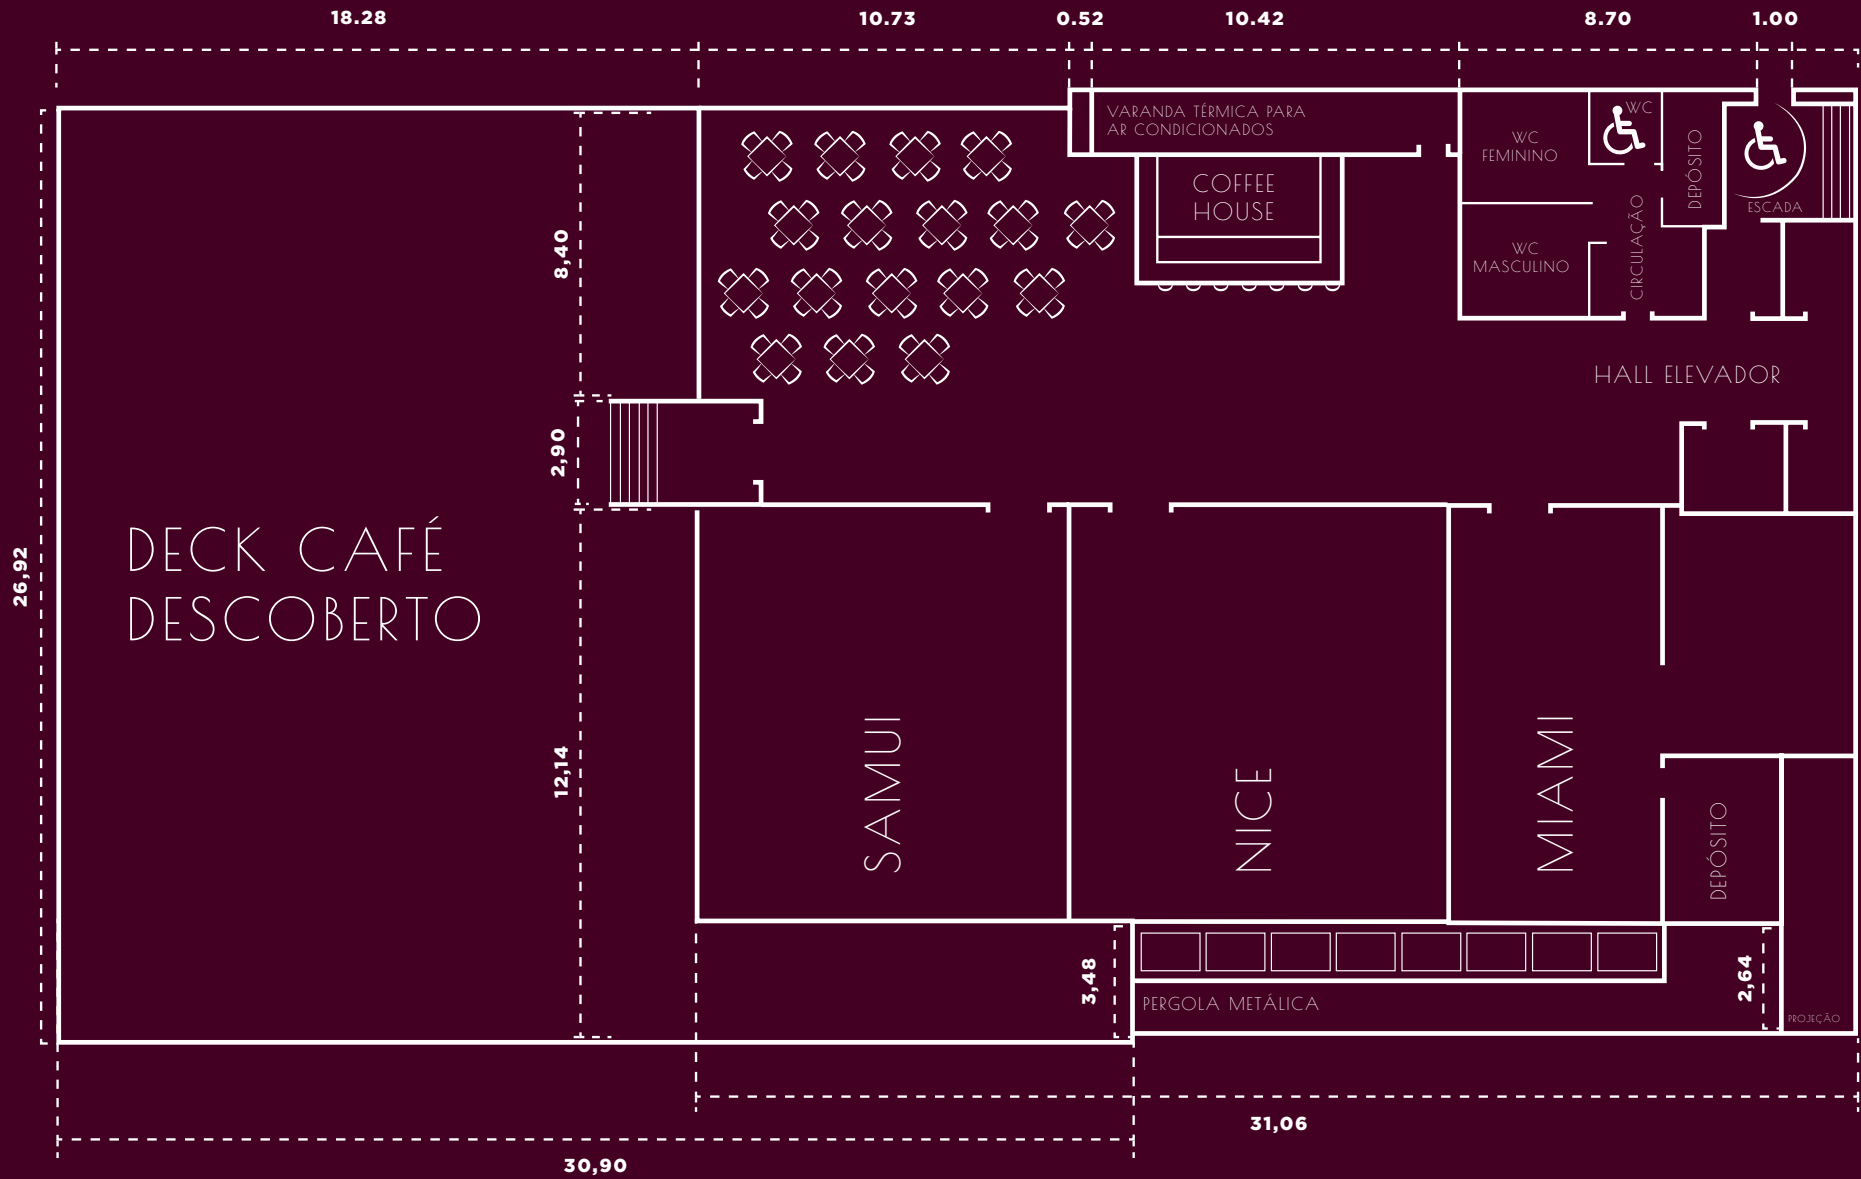

96 lugares

96 lugares

48 lugares

Samui

Nice

Miami

DEPÓSITO

Formato espinha de peixe

Samui

Nice

Miami

70 Lugares em Banquete
com mesas de 10 lugares

70 Lugares em Banquete
com mesas de 10 lugares

30 Lugares em Banquete
com mesas de 10 lugares

Samui

Nice

Miami

276 Lugares Coquetel

249 Lugares coquetel

124 Lugares coquetel

Ambiente	m ²	Auditório	Espinha de peixe	“U”	Coquetel	Banquete
Miami	71m ²	92 pessoas	48 pessoas	32 pessoas	124 pessoas	30 pessoas
Nice	123m ²	146 pessoas	96 pessoas	44 pessoas	249 pessoas	70 pessoas
Samui	127m ²	162 pessoas	96 pessoas	44 pessoas	276 pessoas	70 pessoas
Todos	321m ²	400 pessoas	240 pessoas	120 pessoas	658 pessoas	197 pessoas