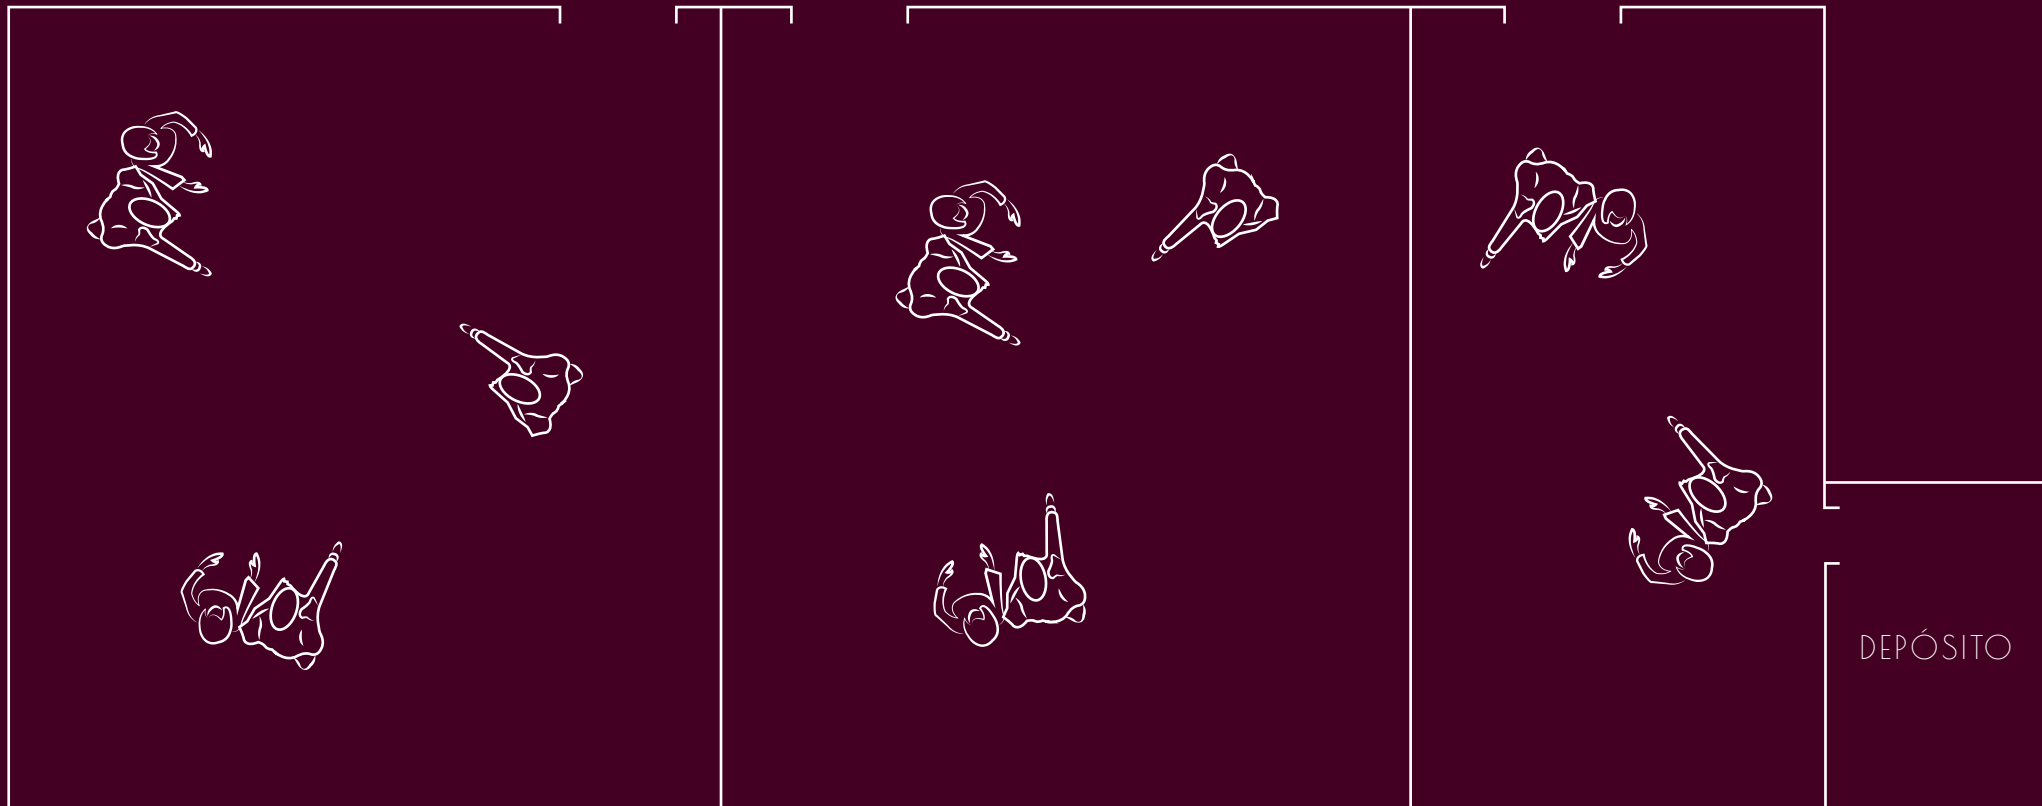

Samui

Nice

Miami

70 Lugares em Banquete
com mesas de 10 lugares

70 Lugares em Banquete
com mesas de 10 lugares

30 Lugares em Banquete
com mesas de 10 lugares

Samui

Nice

Miami

276 Lugares Coquetel

249 Lugares coquetel

124 Lugares coquetel

Ambiente	m ²	Auditório	Espinha de peixe	“U”	Coquetel	Banquete
Miami	71m ²	92 pessoas	48 pessoas	32 pessoas	124 pessoas	30 pessoas
Nice	123m ²	146 pessoas	96 pessoas	44 pessoas	249 pessoas	70 pessoas
Samui	127m ²	162 pessoas	96 pessoas	44 pessoas	276 pessoas	70 pessoas
Todos	321m ²	400 pessoas	240 pessoas	120 pessoas	658 pessoas	197 pessoas